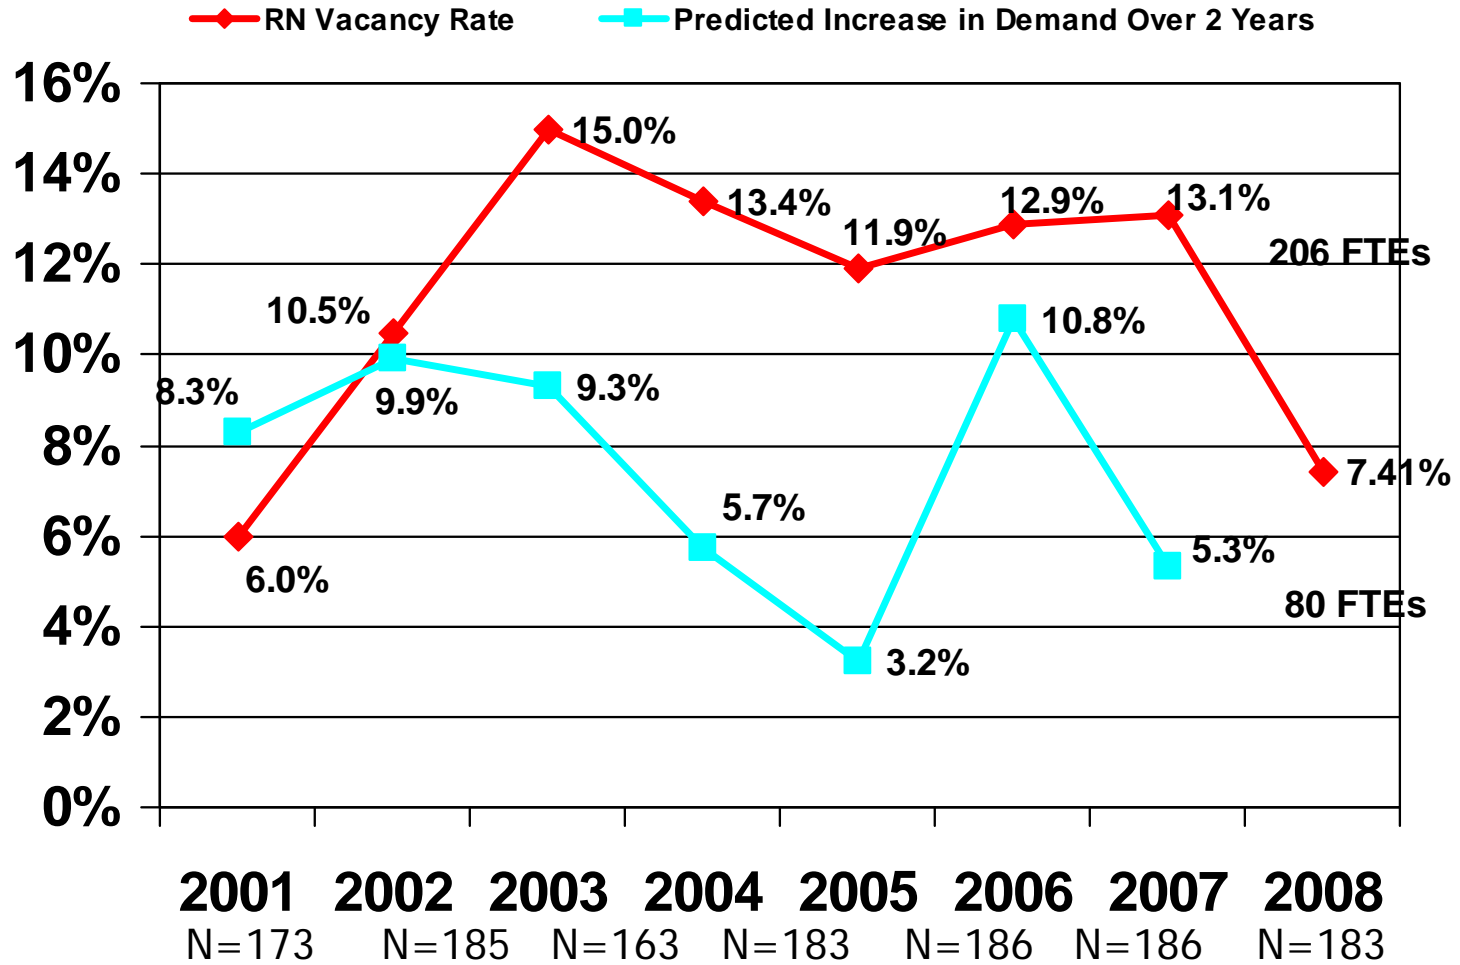

7 Year (2001-2008) Mississippi LTC RN Vacancy and Demand

2001 N=173
 2002 N=185
 2003 N=163
 2004 N=183
 2005 N=186
 2006 N=186
 2007 N=186
 2008 N=183